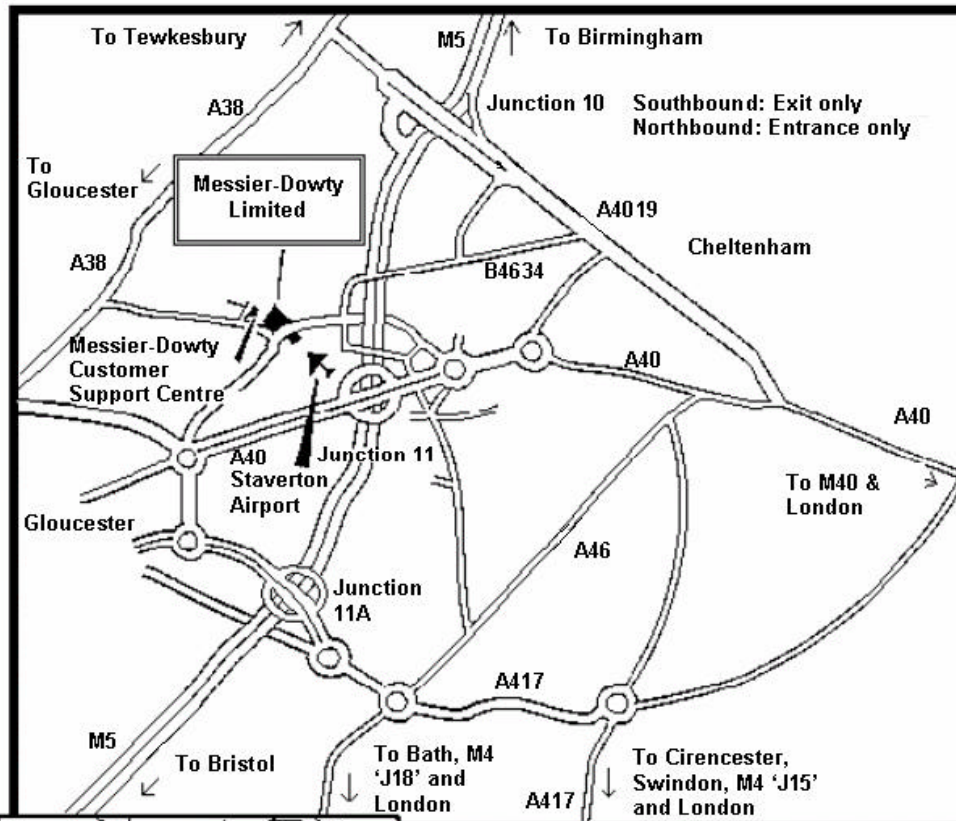

**HOW TO REACH  
MESSIER-DOWTY LIMITED  
GLOUCESTER**

**Telephone: +44 (0) 1452 712424**  
**Fax: +44 (0) 1452 713821**